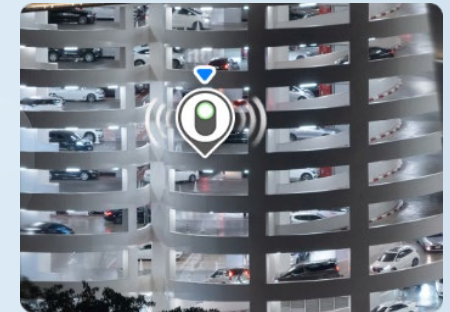

# Galaxy SmartTag2

עיצוב דק וקומפקטי  
עמידות בפני מים ואבק בתקן IP67

# יתרונות נוספים Smart tag 2

לעקוב אחר המזוודה שלכם בשדה תעופה עמוס.  
קל לאתר אותה אם היא אבדה או הונחה במקום הלא נכון.

מעקב אחר מזוודות בזמן נסיעות

שפרו את האבטחה של פריטים יומיומיים שנאבדים בקלות, כגון ארנקים או מפתחות.  
או עקבו ואתרו את חיות המחמד שלכם באמצעות Smart tag

מעקב אחר פריטים יומיומיים

השאירו את SmartTag2 שלכם ברכב  
אתם לעולם לא תשכחו שוב היכן חניתם בחניון ענקי.

מעקב אחר רכב

הבטיחו את שלומם של בני משפחתכם בכל מקום שבו הם נמצאים.  
תיהנו משקט נפשי בכך שתדעו היכן הם נמצאים בכל עת.